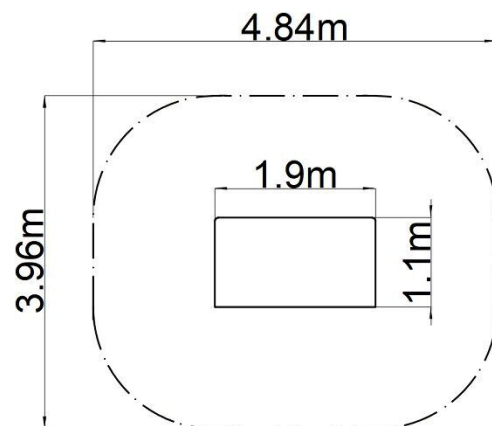

Fejlesztő játszóház - ezüst

Terméktípus EDP-6405KS-10

Alapvető információk

Életkor kategória	0 - 10 év
Minimális terület	4,84 m x 3,96 m
A berendezés mérete ho. szé.	1,9 m x 1,1 m x 2,02 m
Szabadesés magasság:	0 m
Max. felhasználók száma:	4
Esésvédő felület:	az EN 1177 szabvány szerint-
A szabványnak való	MSZ EN 1176-1:2017+A1:2024

Anyag

Fém részek - szerkezeti acél
Műanyag részek - HDPE
Tető - HPL

Felületkezelés

Duplex rétegű égetett porfesték védi
Tűzhorganyzás

Leírás

A házikó tartószerkezete szerkezeti acélból készül, melyet a korrózióval szemben horganyzott felületkezeléssel látnak el, ezáltal jelentősen meghosszabbítják a játékelem élettartamát. Ezeket a szerkezeteket betonágyba helyezzük. Az összes többi fémelem horganyzással vagy duplex rétegű égetett porfesték védi az RAL szabvány szerint.

Az oldalfalak rendkívül jó minőségű HDPE műanyagból (nagy sűrűségű teljesen festett polietilénből készülnek, melyet nagyfokú színállandóság, UV-álló képesség és főleg biztonság jellemez, mivel nem törékeny, és ezáltal a gyerekeket nem fenyegeti az éles letörött részek általi sérülés veszélye). A tető HPL (Nagynyomású laminátum készül, melyet nagyfokú színállandóság, karcolásokkal szembeni ellenálló képesség, UV-álló képesség és vízállóság). Az összekötőelemek horganyzottak vagy rozsdamentes acélból készülnek.