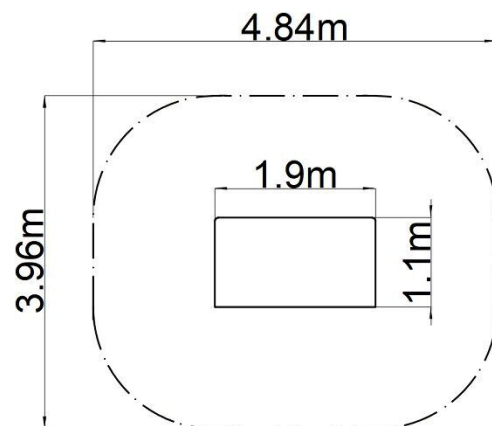

Fejlesztő játszóház - barna

Terméktípus EDP-6405KW-10

Alapvető információk

Életkor kategória	0 - 10 év
Minimális terület	4,84 m x 3,96 m
A berendezés mérete ho. szé.	1,9 m x 1,1 m x 2,02 m
Szabadesés magasság:	0 m
Max. felhasználók száma:	4
Esésvédő felület:	az EN 1177 szabvány szerint-
A szabványnak való	MSZ EN 1176-1:2017+A1:2024

Anyag

Fém részek - szerkezeti acél
Műanyag részek - HDPE
Tető - HPL

Felületkezelés

Duplex rétegű égetett porfesték védi
Tűzhorganyzás

Leírás

A házikó tartószerkezete szerkezeti acélból készül, melyet a korrózióval szemben horganyzott felületkezeléssel látnak el, ezáltal jelentősen meghosszabbítják a játékelem élettartamát. Ezeket a szerkezeteket betonágyba helyezük. Az összes többi fémelem horganyzással vagy duplex rétegű égetett porfesték védi az RAL szabvány szerint.

Az oldalfalak rendkívül jó minőségű HDPE műanyagból (nagy sűrűségű teljesen festett polietilénből készülnek, melyet nagyfokú színállandóság, UV-álló képesség és főleg biztonság jellemez, mivel nem törékeny, és ezáltal a gyerekeket nem fenyegeti az éles letörött részek általi sérülés veszélye). A tető HPL (Nagynyomású laminátum készül, melyet nagyfokú színállandóság, karcolásokkal szembeni ellenálló képesség, UV-álló képesség és vízállóság). Az összekötőelemek horganyzottak vagy rozsdamentes acélból készülnek.