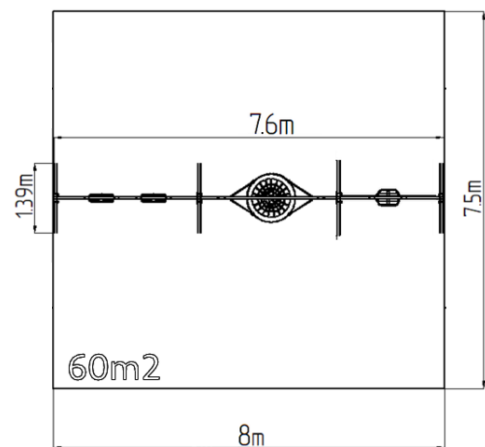

## Láncos négyes hinta - lime (szab. mag. 1,5 m)

Terméktípus REH-6425KE-15

### Alapvető információk

Életkor kategória	2 - 15 év
Minimális terület	8 m x 7,5 m
A berendezés mérete ho. szé.	7,6 m x 1,39 m x 2,31 m
Szabadesés magasság:	1,5 m
Max. felhasználók száma:	7
Esésvédő felület:	az EN 1177 szabvány szerint, 60
A szabványnak való	MSZ EN 1176-1:2017+A1:2024 MSZ EN 1176-2:2017+AC:2020

### Anyag

Fém részek - szerkezeti acél  
Ülőke FÉSZEK - nagy szilárdságú szálú polipropilén  
Függő kötél FÉSZEK - polipropilén belső acélmaggal  
Baby Ülés - gumí alumínium betéttel  
Normal Ülés - alumínium gumí bevonattal