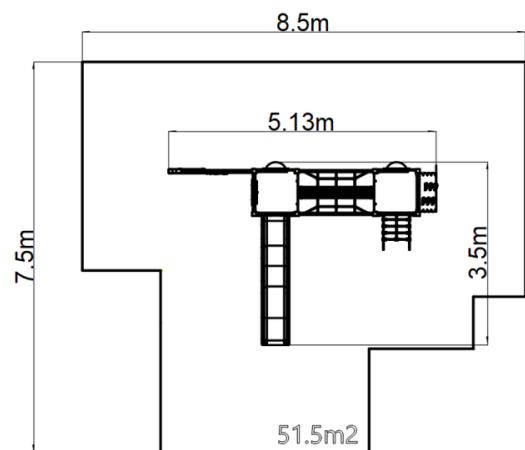

Felületkezelés

Duplex rétegű égetett porfesték védi
Tűzhorganyzás

Leírás

A tartószerkezet szerkezeti horganyzott acélból készül, majd égetett festékbevonattal van ellátva. Az összes további fém alkatrész szerkezeti fekete acélból készül, amelyet szemcseszórással és többrétegű, égetett festéssel kezelnek. A szerkezetek beton alapba kerülnek rögzítésre.

Csúszdák üvegyapot anyagból készültek. A csúszdák eleje, lépcsők, stb. rendkívül jó minőségű HDPE műanyagból (nagy sűrűségű teljesen festett polietilénből) készülnek, melyet nagyfokú színállandóság, UV-álló képesség és főleg biztonság jellemez, mivel nem törékeny, és ezáltal a gyerekeket nem fenyegeti az éles letörött részek általi sérülés veszélye). Az emelvények és ferde falak HPL készülnek (Nagynyomású laminátum készülnek, melyet nagyfokú színállandóság, karcolásokkal szembeni ellenálló képesség és vízállóság). A kötelek HERKULES anyagból (16 mm-es polipropilén kótél belső acélmaggal) készülnek, és műanyag vagy alumínium kapcsolókkal vannak összekötve. Az összekötőelemek horganyzottak vagy rozsdamentes acélból készülnek.

Felszerelés

2x négyoldalú torony, csúszda, 2x zászló, kötélhíd, ferde mászóháló, horgony, kormány, gát HDPE, 2x kémlelő ablakok, ferde mászófal, rajztábla.