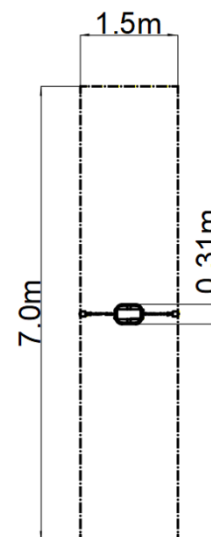

Lánchos hinta - piros (szab. mag. 1,0 m)

Terméktípus REH-8102KR-10

Alapvető információk

Életkor kategória	2 - 15 év
Minimális terület	1,5 m x 7 m
A berendezés mérete ho. szé.	1,5 m x 0,31 m x 1,81 m
Szabadesés magasság:	1,0 m
Max. felhasználók száma:	1
Esésvédő felület:	az EN 1177 szabvány szerint-
A szabványnak való	MSZ EN 1176-1:2017+A1:2024 MSZ EN 1176-2:2017+AC:2020

Anyag

Fém részek - szerkezeti acél
Ülés - gumi alumínium betéttel

Felületkezelés

Duplex rétegű égetett porfesték védi
Tűzihorganyzás

Leírás

A tartószerkezet szerkezeti horganyzott acélból készül, majd égetett festékbevonattal van ellátva. Az összes további fém alkatrész szerkezeti fekete acélból készül, amelyet szemcseszórással és többrétegű, égetett festéssel kezelnek. A szerkezetek beton alapba kerülnek rögzítésre.

Felszerelés

1x Baby Ülés. A tartószerkezet három színváltozatát kínáljuk - piros, kék és barna.