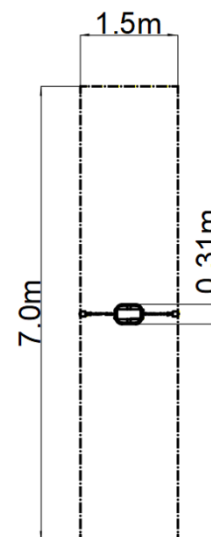

Anyag

Fém részek - szerkezeti acél
Ülés - gumi alumínium betéttel

Felületkezelés

Duplex rétegű égetett porfesték védi
Tűzihorganyzás

Leírás

A tartószerkezet szerkezeti horganyzott acélból készül, majd égetett festékbevonattal van ellátva. Az összes további fém alkatrész szerkezeti fekete acélból készül, amelyet szemcseszórással és többrétegű, égetett festéssel kezelnek. A szerkezetek beton alapba kerülnek rögzítésre.

A láncok rozsdamentes acélból készülnek, ami élettartamuk jelentős meghosszabbítását eredményezi. Az baby ülőke gumiból készül, és alumínium betétet tartalmaz. Az összekötőelemek horganyzottak vagy rozsdamentes acélból készülnek.

Felszerelés

1x Baby Ülés. A tartószerkezet három színváltozatát kínáljuk - piros, kék és barna.