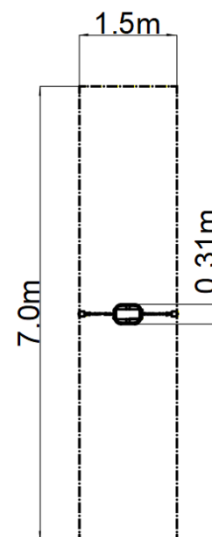

Felszerelés

1x Baby Ülés. A tartószerkezet három színváltozatát kínáljuk - piros, kék és barna.