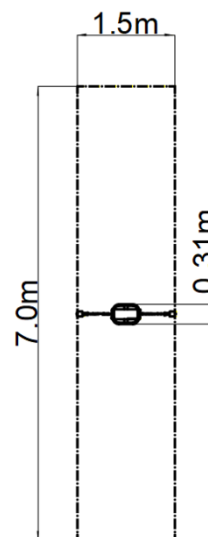

Felszerelés

1x Baby Ülés. A tartószerkezet három színváltozatát kínáljuk - piros, kék és barna.