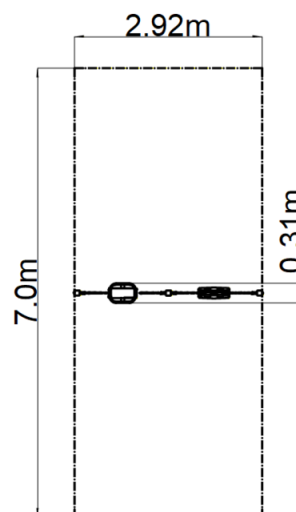

Lánchos dupla hinta - barna (szab. mag. 1,0 m)

Terméktípus REH-8202KW-10

Alapvető információk

Életkor kategória	2 - 15 év
Minimális terület	2,92 m x 7 m
A berendezés mérete ho. szé.	2,92 m x 0,31 m x 1,7 m
Szabadesés magasság:	1,0 m
Max. felhasználók száma:	2
Esésvédő felület:	az EN 1177 szabvány szerint-
A szabványnak való	MSZ EN 1176-1:2017+A1:2024 MSZ EN 1176-2:2017+AC:2020

Anyag

Fém részek - szerkezeti acél
Ülés Normal - alumínium gumi bevonattal
Ülés Baby - gumi alumínium betéttel

Felületkezelés

Duplex rétegű égetett porfesték védi
Tűzihorganyzás

Leírás

A tartószerkezet szerkezeti horganyzott acélból készül, majd égetett festékbevonattal van ellátva. Az összes további fém alkatrész szerkezeti fekete acélból készül, amelyet szemcseszórással és többrétegű, égetett festéssel kezelnek. A szerkezetek beton alapba kerülnek rögzítésre.

Felszerelés

1x Baby Ülés, 1x Normal Ülés. A tartószerkezet három színváltozatát kínáljuk - piros, kék és barna.