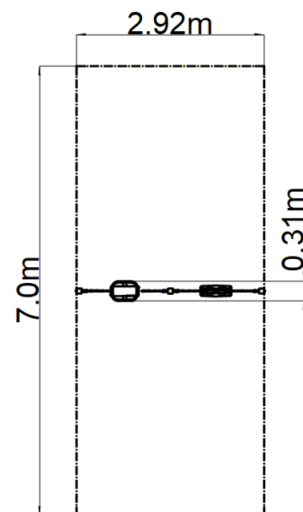

Lánchos dupla hinta - lime (szab. mag. 1,0 m)

Terméktípus REH-8202KL-10

Alapvető információk

Életkor kategória	2 - 15 év
Minimális terület	2,92 m x 7 m
A berendezés mérete ho. szé.	2,92 m x 0,31 m x 1,81 m
Szabadesés magasság:	1,0 m
Max. felhasználók száma:	2
Esésvédő felület:	az EN 1177 szabvány szerint-
A szabványnak való	MSZ EN 1176-1:2017+A1:2024 MSZ EN 1176-2:2017+AC:2020

Anyag

Fém részek - szerkezeti acél
Ülés Normal - alumínium gumi bevonattal
Ülés Baby - gumi alumínium betéttel

Felületkezelés

Duplex rétegű égetett porfesték védi
Tűzihorganyzás

Leírás

A tartószerkezet szerkezeti horganyzott acélból készül, majd égetett festékbevonattal van ellátva. Az összes további fém alkatrész szerkezeti fekete acélból készül, amelyet szemcseszórással és többrétegű, égetett festéssel kezelnek. A szerkezetek beton alapba kerülnek rögzítésre.

Felszerelés

1x Baby Ülés, 1x Normal Ülés. A tartószerkezet három színváltozatát kínáljuk - piros, kék és barna.