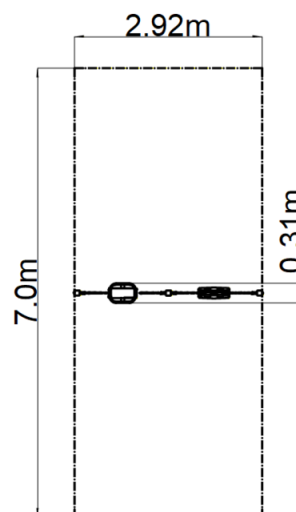

Láncos dupla hinta - kék (szab. mag. 1,0 m)

Terméktípus REH-8202KB-10

Alapvető információk

Életkor kategória	2 - 15 év
Minimális terület	2,92 m x 7 m
A berendezés mérete ho. szé.	2,92 m x 0,31 m x 1,81 m
Szabadesés magasság:	1,0 m
Max. felhasználók száma:	2
Esésvédő felület:	az EN 1177 szabvány szerint-
A szabványnak való	MSZ EN 1176-1:2017+A1:2024 MSZ EN 1176-2:2017+AC:2020

Anyag

Fém részek - szerkezeti acél
Ülés Normal - alumínium gumi bevonattal
Ülés Baby - gumi alumínium betéttel

Felületkezelés

Duplex rétegű égetett porfesték védi
Tűzihorganyzás

Leírás

A tartószerkezet szerkezeti horganyzott acélból készül, majd égetett festékbevonattal van ellátva. Az összes további fém alkatrész szerkezeti fekete acélból készül, amelyet szemcseszórással és többrétegű, égetett festéssel kezelnek. A szerkezetek beton alapba kerülnek rögzítésre.

Felszerelés

1x Baby Ülés, 1x Normal Ülés. A tartószerkezet három színváltozatát kínáljuk - piros, kék és barna.