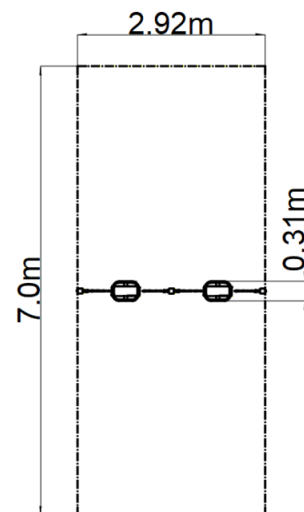

Felületkezelés

Duplex rétegű égetett porfesték védi
Tűzihorganyzás

Leírás

A tartószerkezet szerkezeti horganyzott acélból készül, majd égetett festékbevonattal van ellátva. Az összes további fém alkatrész szerkezeti fekete acélból készül, amelyet szemcseszórással és többrétegű, égetett festéssel kezelnek. A szerkezetek beton alapba kerülnek rögzítésre.

Az baby ülőke gumiból készül, és alumínium betétet tartalmaz. A láncok rozsdamentes acélból készülnek, ami élettartamuk jelentős meghosszabbítását eredményezi. Az összekötőelemek horganyzottak vagy rozsdamentes acélból készülnek.

Felszerelés

2x Baby Ülés. A tartószerkezet három színváltozatát kínáljuk - piros, kék és barna.