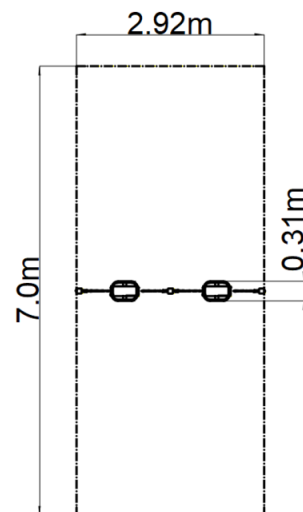

Lánchos dupla hinta - Brown (szab. mag. 1,0 m)

Terméktípus REH-8203KW-10

Alapvető információk

Életkor kategória	2 - 15 év
Minimális terület	2,92 m x 7 m
A berendezés mérete ho. szé.	2,92 m x 0,31 m x 1,7 m
Szabadesés magasság:	1,0 m
Max. felhasználók száma:	2
Esésvédő felület:	az EN 1177 szabvány szerint-
A szabványnak való	MSZ EN 1176-1:2017+A1:2024 MSZ EN 1176-2:2017+AC:2020

Anyag

Fém részek - szerkezeti acél
Ülés - gumi alumínium betéttel

Felületkezelés

Duplex rétegű égetett porfesték védi
Tűzihorganyzás

Leírás

A tartószerkezet szerkezeti horganyzott acélból készül, majd égetett festékbevonattal van ellátva. Az összes további fém alkatrész szerkezeti fekete acélból készül, amelyet szemcseszórással és többrétegű, égetett festéssel kezelnek. A szerkezetek beton alapba kerülnek rögzítésre.