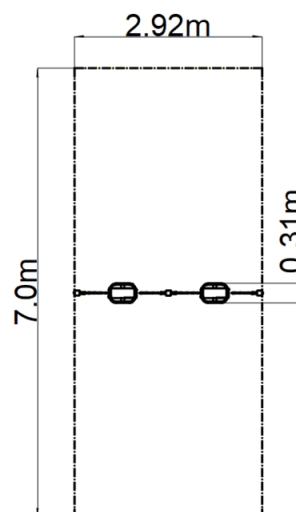

Lánchos dupla hinta - lime (szab. mag. 1,0 m)

Terméktípus REH-8203KL-10

Alapvető információk

Életkor kategória	2 - 15 év
Minimális terület	2,92 m x 7 m
A berendezés mérete ho. szé.	2,92 m x 0,31 m x 1,7 m
Szabadesés magasság:	1,0 m
Max. felhasználók száma:	2
Esésvédő felület:	az EN 1177 szabvány szerint-
A szabványnak való	MSZ EN 1176-1:2017+A1:2024 MSZ EN 1176-2:2017+AC:2020

Anyag

Fém részek - szerkezeti acél
Ülés - gumi alumínium betéttel

Felületkezelés

Duplex rétegű égetett porfesték védi
Tűzihorganyzás

Leírás

A tartószerkezet szerkezeti horganyzott acélból készül, majd égetett festékbevonattal van ellátva. Az összes további fém alkatrész szerkezeti fekete acélból készül, amelyet szemcseszórással és többrétegű, égetett festéssel kezelnek. A szerkezetek beton alapba kerülnek rögzítésre.

Felszerelés

2x Baby Ülés. A tartószerkezet három színváltozatát kínáljuk - piros, kék és barna.