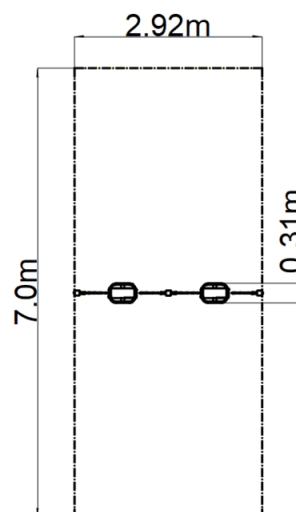

Lánchos dupla hinta - kék (szab. mag. 1,0 m)

Terméktípus REH-8203KB-10

Alapvető információk

Életkor kategória	2 - 15 év
Minimális terület	2,92 m x 7 m
A berendezés mérete ho. szé.	2,92 m x 0,31 m x 1,7 m
Szabadesés magasság:	1,0 m
Max. felhasználók száma:	2
Esésvédő felület:	az EN 1177 szabvány szerint-
A szabványnak való	MSZ EN 1176-1:2017+A1:2024 MSZ EN 1176-2:2017+AC:2020

Anyag

Fém részek - szerkezeti acél
Ülés - gumi alumínium betéttel

Felületkezelés

Duplex rétegű égetett porfesték védi
Tűzihorganyzás

Leírás

A tartószerkezet szerkezeti horganyzott acélból készül, majd égetett festékbevonattal van ellátva. Az összes további fém alkatrész szerkezeti fekete acélból készül, amelyet szemcseszórással és többrétegű, égetett festéssel kezelnek. A szerkezetek beton alapba kerülnek rögzítésre.

Felszerelés

2x Baby Ülés. A tartószerkezet három színváltozatát kínáljuk - piros, kék és barna.