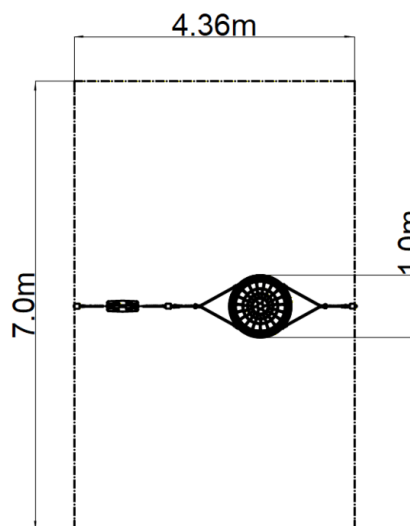

## Lánchos dupla hinta - barna (szab. mag. 1,0 m)

Terméktípus REH-8204KW-10

### Alapvető információk

Életkor kategória	2 - 15 év
Minimális terület	4,36 m x 7 m
A berendezés mérete ho. szé.	4,36 m x 1 m x 1,7 m
Szabadesés magasság:	1,0 m
Max. felhasználók száma:	5
Esésvédő felület:	az EN 1177 szabvány szerint-
A szabványnak való	MSZ EN 1176-1:2017+A1:2024 MSZ EN 1176-2:2017+AC:2020

### Anyag

Fém részek - szerkezeti acél  
Ülőke FÉSZEK - nagy szakítószilárdságú szálú polipropilén  
Függő kötélfű FÉSZEK - polipropilén belső acélmaggal  
Normal Ülész - alumínium gumi bevonattal