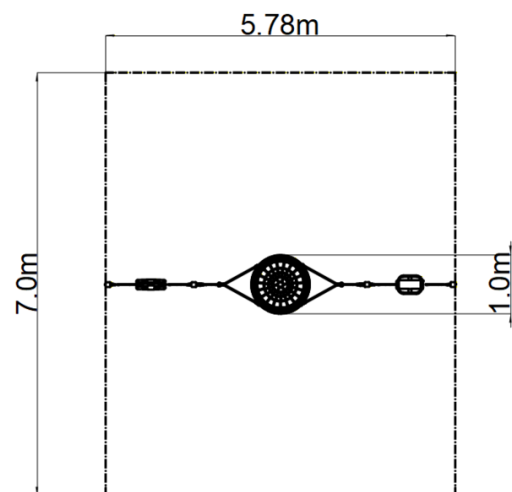

Lánchos hármashinta MINI - kék (szab. mag. 1 m)

Terméktípus REH-8303KB-10

Alapvető információk

Életkor kategória	2 - 15 év
Minimális terület	5,78 m x 7 m
A berendezés mérete ho. szé.	5,78 m x 1 m x 1,7 m
Szabadesés magasság:	1,0 m
Max. felhasználók száma:	7
Esésvédő felület:	az EN 1177 szabvány szerint-
A szabványnak való	MSZ EN 1176-1:2017+A1:2024 MSZ EN 1176-2:2017+AC:2020

Anyag

Fém részek - szerkezeti acél
Ülőke FÉSZEK - nagy szakítószilárdságú szálú polipropilén
Függő kötél FÉSZEK - polipropilén belső acélmaggal
Baby Ülész - gumí alumínium betéttel
Normal Ülész - alumínium gumí bevonattal

Felületkezelés

Duplex rétegű égetett porfesték védi
Tűzhorganyzás

Leírás

A tartószerkezet szerkezeti horganyzott acélból készül, majd égetett festékbevonattal van ellátva. Az összes további fém alkatrész szerkezeti fekete acélból készül, amelyet szemcseszórással és többrétegű, égetett festéssel kezelnek. A szerkezetek beton alapba kerülnek rögzítésre.

Felszerelés

1x Normal Ülész, 1x Baby Ülész, 1x Ülőke FÉSZEK. A tartószerkezet négy színváltozatát kínáljuk - piros, kék, barna és lime.