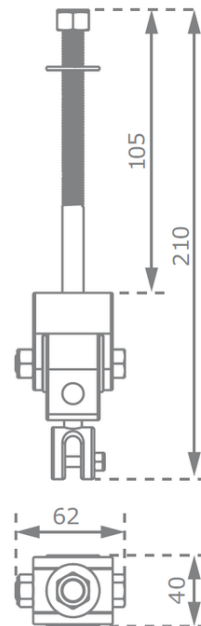

### Alapvető információk

Életkor kategória	Nincs meghatározva
Minimális terület	m x m
A berendezés mérete ho. szé.	m x m x m
Szabadesés magasság:	m
Terhelhetőség:	Nincs meghatározva
Max. felhasználók száma:	Nincs meghatározva
Esésvédő felület:	null
Rendeltetés:	kültér
Alkatrészek elérhetősége:	a gyártó szállítja
A szabványnak való	

### Anyag

Rozsdamentes acél, 1 darabos ár.

### Leírás

 M12 x 105 mm