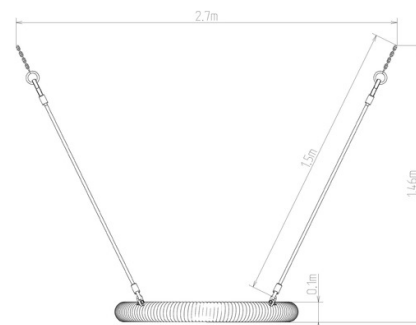

Fészekhinta kosár SH201-W (átmérő 1 m, felfüggesztés nélkül,

Terméktípus SH-201-15-W

Alapvető információk

Életkor kategória	Nincs meghatározva
Minimális terület	m x m
A berendezés mérete ho. szé.	0,95 m x 0,1 m x 1,46 m
Szabadesés magasság:	1,5 m
Terhelhetőség:	270 kg
Max. felhasználók száma:	5
Esésvédő felület:	az EN 1177 szabvány
Rendeltetés:	kültér
Alkatrészek elérhetősége:	a gyártó szállítja
A szabványnak való	ČSN EN 1176

Anyag

Függesztő kötelek - polipropilén belső acélmaggal
Seat Nest - polipropilén nagy szilárdságú rostból

Felületkezelés

Tűzihorganyzás

Leírás

"Fészek" átmérője 1 m (zsanérok nélkül). A „Nest” ülés polipropilén kötélből készül, nagy szilárdságú rostból. A felfüggesztő kötelek HERKULES anyagból készülnek (16 mm-es polipropilén kötelek belső acélmaggal). Minden rögzítő rozsdamentes acélból készül.