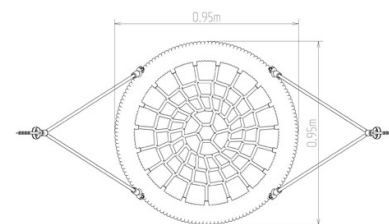

Fészekhinta kosár SH201-W (átmérő 1 m, felfüggesztés nélkül,

Terméktípus SH-201-15-W

Alapvető információk

Életkor kategória	Nincs meghatározva
Minimális terület	m x m
A berendezés mérete ho. szé.	0,95 m x 0,1 m x 1,46 m
Szabadesés magasság:	1,5 m
Terhelhetőség:	270 kg
Max. felhasználók száma:	5
Esésvédő felület:	az EN 1177 szabvány
Rendeltetés:	kültér
Alkatrészek elérhetősége:	a gyártó szállítja
A szabványnak való	ČSN EN 1176

Anyag

Függesztő kötelek - polipropilén belső acélmaggal
Seat Nest - polipropilén nagy szilárdságú rostból

Felületkezelés

Tűzihorganyzás

Leírás

"Fészek" átmérője 1 m (zsanérok nélkül). A „Nest” ülés polipropilén kötélből készül, nagy szilárdságú rostból. A felfüggesztő kötelek HERKULES anyagból készülnek (16 mm-es polipropilén kötelek belső acélmaggal). Minden rögzítő rozsdamentes acélból készül.