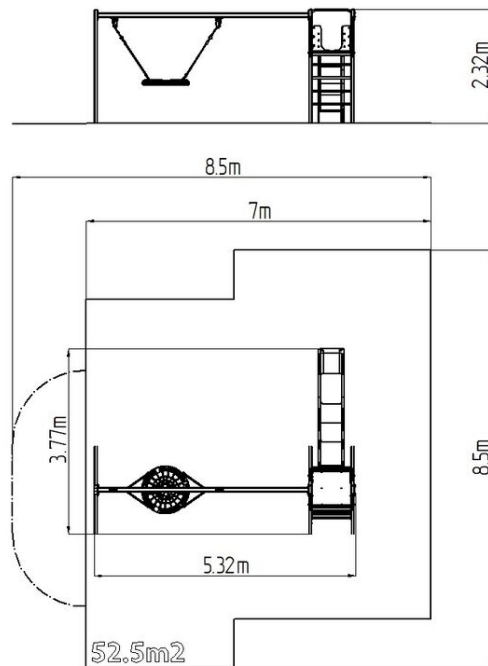

Lánc swing fészek RH6180KB csúszdával - kék

Terméktípus RH-6180KB-15

Alapvető információk

| | |
|------------------------------|--------------------------|
| Életkor kategória | 2 - 15 év |
| Minimális terület | 8,5 m x 8,5 m |
| A berendezés mérete ho. szé. | 5,32 m x 3,77 m x 2,32 m |
| Szabadesés magasság: | 1,5 m |
| Terhelhetőség: | 486 kg |
| Max. felhasználók száma: | 9 |
| Esésvédő felület: | az EN 1177 szabvány |
| Rendeltetés: | kültér |
| Alkatrészek elérhetősége: | a gyártó szállítja |
| A szabványnak való | ČSN EN 1176 - 1, 2, 3 |

Felületkezelés

Duplex rétegű égetett porfesték védi
 Tűzihorganyzás

Leírás

A kettős tengely teherhordó szerkezete szerkezeti acélból készül, amely a cinkbevonat elleni korrózió ellen védett, ami a játékelem élettartamának vagy duplex rétegű égetett porfesték védi az RAL szabvány szerint. Ezek a szerkezetek betonagyazva vannak ágyazva. Az összes többi fémelem horganyzással vagy duplex rétegű égetett porfesték védi az RAL szabvány szerint. Csúszdák üvegyapot anyagból készült. A csúszda elülső része kiváló minőségű HDPE (nagynyomású, teljes színű polietilén, melyet magas színtabilitás, UV-ellenállás és különösen biztonságosság jellemez, mert törekeny, és nincs veszélye az éles zsetonok sérülésének veszélye). A hinták horganyzott láncokkal lógnak egy fém gerendán. A hinták horganyzott láncokkal lógnak egy fém gerendán. A "fészek" ülés nagy szilárdságú polipropilén kötélből készül. A felfüggesztési kötelek HERKULES-ből készülnek (16 mm-es polipropilén kötél belső acélmaggal). Emelvény HPL készült (Nagynyomású laminátum készül, melyet nagyfokú színállandóság, karcok elleni ellenálló képesség és vízállóság).

Felszerelés

1 ülés "fészek" (1 m átmérőjű), 1x csúszda, 1x fémgerenda (horganyzott), 1x létrakészlet fémfelülettel Három színválaszték közül választhat: - barna, kék és piros és négy színváltozat - kék, piros, zöld és sárga.