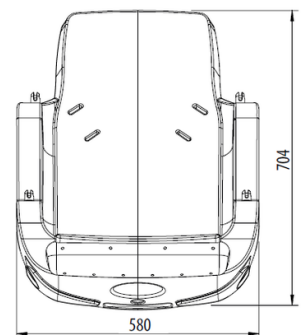

Anyag

Ülés - HDPE

Felületkezelés

Leírás

A Speciál ülőke HDPE-ből készült, lengéscsillapító lökhárítóval. A láncok rozsdamentes acélból készülnek, ami élettartamuk jelentős meghosszabbítását eredményezi. Minden rögzítőelem horganyzott vagy rozsdamentes acélból készül.

Felszerelés