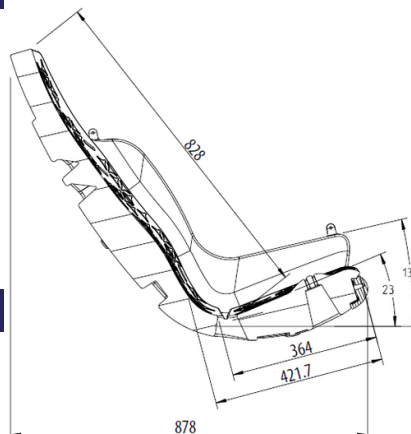

Anyag

Ülés - HDPE

Felületkezelés

Leírás

A Speciál ülőke HDPE-ből készült, lengéscsillapító lökhárítóval. A láncok rozsdamentes acélból készülnek, ami élettartamuk jelentős meghosszabbítását eredményezi. Minden rögzítőelem horganyzott vagy rozsdamentes acélból készül.

Felszerelés