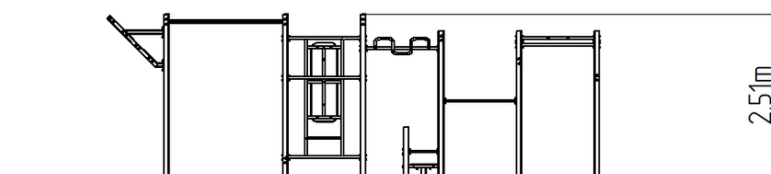

Street workout összeállítás WS8022BD - kék teljes

Terméktípus WS-8022BD-15

Alapvető információk

Életkor kategória	Nincs meghatározva
Minimális terület	10,46 m x 5,56 m
A berendezés mérete ho. szé.	7,46 m x 2,56 m x 2,51 m
Szabadesés magasság:	1,5 m
Terhelhetőség:	Nincs meghatározva
Max. felhasználók száma:	9
Esésvédő felület:	az ČSN EN 16630 szabvány
Rendeltetés:	kültér
Alkatrészek elérhetősége:	a gyártó szállítja
A szabványnak való	ČSN EN 16630

Anyag

Fém részek - szerkezeti acél
Műanyag részek - HDPE

Felületkezelés

Duplex rétegű égetett porfesték védi
Tűzhorganyzás

Leírás

A workout elemek tartószerkezete szerkezeti acélból készül, melyet a korrózióval szemben horganyzott felületkezeléssel látnak el, ezáltal jelentősen meghosszabbítják a játékelem élettartamát vagy duplex rétegű égetett porfesték védi az RAL szabvány szerint. Minden további fém elem, pl.: markolat, korlát, stb. szintén horganyzással vagy duplex rétegű égetett porfesték védi az RAL szabvány szerint, a megrendelő külön kérésére az adott elemek rozsdamentes kivitelben is gyárthatók. A padok és fellépők rendkívül jó minőségű HDPE műanyagból (nagy sűrűségű teljesen festett polietilén) készülnek, melyet nagyfokú színállandóság, UV-álló képesség és főleg biztonság jellemez, mivel nem törékeny, és ezáltal a gyerekeket nem fenyegeti az éles letört részek általi sérülés veszélye. Az összekötőelemek horganyzottak vagy rozsdamentes acélból készülnek.