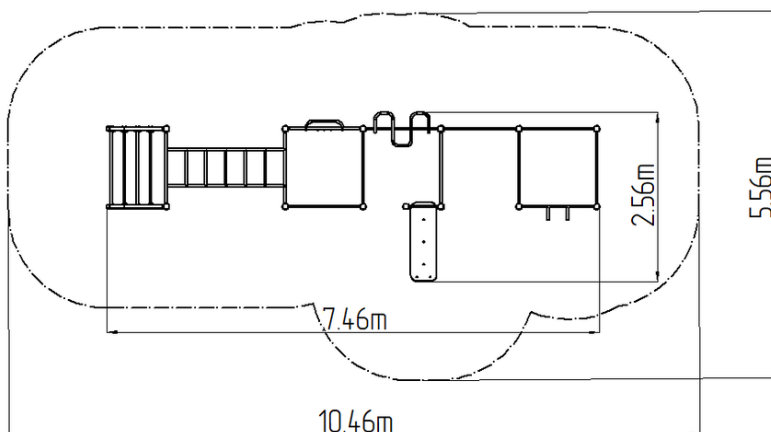

Street workout összeállítás WS8022BD - kék teljes

Terméktípus WS-8022BD-15

Alapvető információk

Életkor kategória	Nincs meghatározva
Minimális terület	10,46 m x 5,56 m
A berendezés mérete ho. szé.	7,46 m x 2,56 m x 2,51 m
Szabadesés magasság:	1,5 m
Terhelhetőség:	Nincs meghatározva
Max. felhasználók száma:	9
Esésvédő felület:	az ČSN EN 16630 szabvány
Rendeltetés:	kültér
Alkatrészek elérhetősége:	a gyártó szállítja
A szabványnak való	ČSN EN 16630

Anyag

Fém részek - szerkezeti acél
Műanyag részek - HDPE

Felületkezelés

Duplex rétegű égetett porfesték védi
Tűzhorganyzás

Leírás

A workout elemek tartószerkezete szerkezeti acélból készül, melyet a korrózióval szemben horganyzott felületkezeléssel látnak el, ezáltal jelentősen meghosszabbítják a játékelem élettartamát vagy duplex rétegű égetett porfesték védi az RAL szabvány szerint. Minden további fém elem, pl.: markolat, korlát, stb. szintén horganyzással vagy duplex rétegű égetett porfesték védi az RAL szabvány szerint, a megrendelő külön kérésére az adott elemek rozsdamentes kivitelben is gyárthatók. A padok és fellépők rendkívül jó minőségű HDPE műanyagból (nagy sűrűségű teljesen festett polietilén) készülnek, melyet nagyfokú színállandóság, UV-álló képesség és főleg biztonság jellemez, mivel nem törékeny, és ezáltal a gyerekeket nem fenyegeti az éles letört részek általi sérülés veszélye. Az összekötőelemek horganyzottak vagy rozsdamentes acélból készülnek.