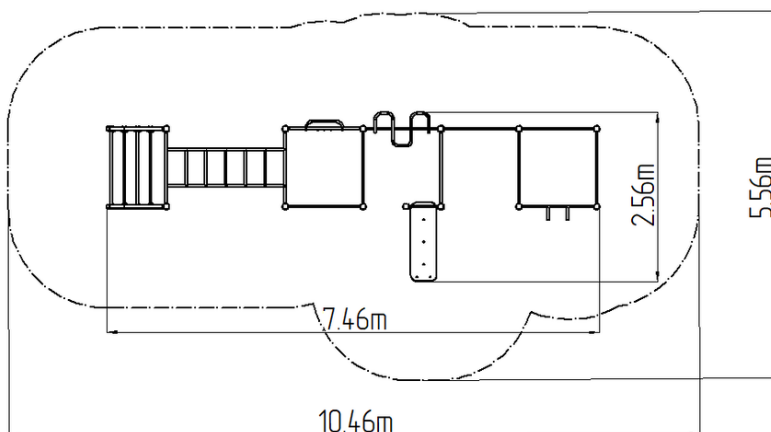

Street workout összeállítás WS8022OD - narancs teljes

Terméktípus WS-8022OD-15

Alapvető információk

Életkor kategória	Nincs meghatározva
Minimális terület	10,46 m x 5,56 m
A berendezés mérete ho. szé.	7,46 m x 2,56 m x 2,51 m
Szabadesés magasság:	1,5 m
Terhelhetőség:	702 kg
Max. felhasználók száma:	9
Esésvédő felület:	az ČSN EN 16630 szabvány
Rendeltetés:	kültér
Alkatrészek elérhetősége:	a gyártó szállítja
A szabványnak való	ČSN EN 16630

Anyag

Fém részek - szerkezeti acél
Műanyag részek - HDPE

Felületkezelés

Duplex rétegű égetett porfesték védi
Tűzhorganyzás

Leírás

A workout elemek tartószerkezete szerkezeti acélból készül, melyet a korrózióval szemben horganyzott felületkezeléssel látnak el, ezáltal jelentősen meghosszabbítják a játékelem élettartamát vagy duplex rétegű égetett porfesték védi az RAL szabvány szerint. Minden további fém elem, pl.: markolat, korlát, stb. szintén horganyzással vagy duplex rétegű égetett porfesték védi az RAL szabvány szerint, a megrendelő külön kérésére az adott elemek rozsdamentes kivitelben is gyárthatók. A padok és fellépők rendkívül jó minőségű HDPE műanyagból (nagy sűrűségű teljesen festett polietilén) készülnek, melyet nagyfokú színállandóság, UV-álló képesség és főleg biztonság jellemez, mivel nem törékeny, és ezáltal a gyerekeket nem fenyegeti az éles letörött részek általi sérülés veszélye. Az összekötőelemek horganyzottak vagy rozsdamentes acélból készülnek.