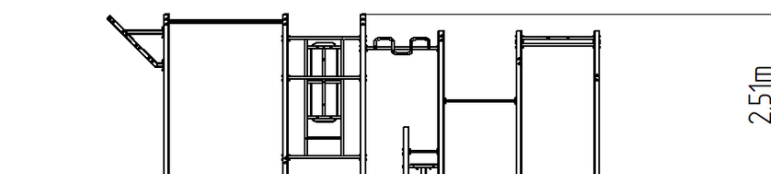

Street workout összeállítás WS8022OD - narancs teljes

Terméktípus WS-8022OD-15

Alapvető információk

Életkor kategória	Nincs meghatározva
Minimális terület	10,46 m x 5,56 m
A berendezés mérete ho. szé.	7,46 m x 2,56 m x 2,51 m
Szabadesés magasság:	1,5 m
Terhelhetőség:	702 kg
Max. felhasználók száma:	9
Esésvédő felület:	az ČSN EN 16630 szabvány
Rendeltetés:	kültér
Alkatrészek elérhetősége:	a gyártó szállítja
A szabványnak való	ČSN EN 16630

Anyag

Fém részek - szerkezeti acél
Műanyag részek - HDPE

Felületkezelés

Duplex rétegű égetett porfesték védi
Tűzhorganyzás

Leírás

A workout elemek tartószerkezete szerkezeti acélból készül, melyet a korrózióval szemben horganyzott felületkezeléssel látnak el, ezáltal jelentősen meghosszabbítják a játékelem élettartamát vagy duplex rétegű égetett porfesték védi az RAL szabvány szerint. Minden további fém elem, pl.: markolat, korlát, stb. szintén horganyzással vagy duplex rétegű égetett porfesték védi az RAL szabvány szerint, a megrendelő külön kérésére az adott elemek rozsdamentes kivitelben is gyárthatók. A padok és fellépők rendkívül jó minőségű HDPE műanyagból (nagy sűrűségű teljesen festett polietilén) készülnek, melyet nagyfokú színállandóság, UV-álló képesség és főleg biztonság jellemez, mivel nem törékeny, és ezáltal a gyerekeket nem fenyegeti az éles letörött részek általi sérülés veszélye. Az összekötőelemek horganyzottak vagy rozsdamentes acélból készülnek.