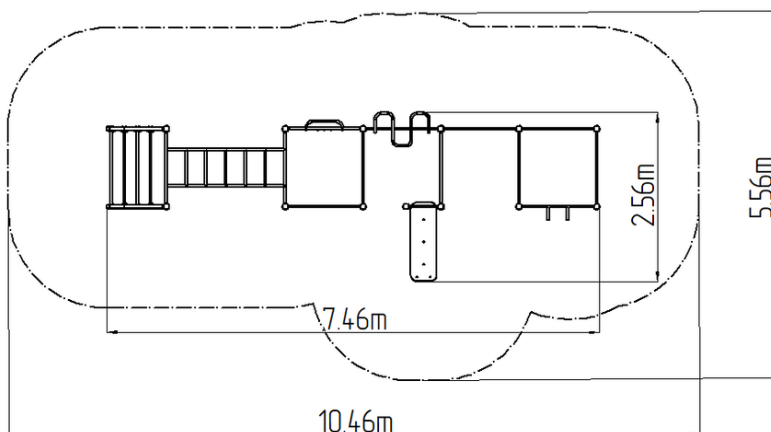

Anyag

Fém részek - szerkezeti acél
Műanyag részek - HDPE

Felületkezelés

Duplex rétegű égetett porfesték védi
Tűzhorganyzás

Leírás

A workout elemek tartószerkezete szerkezeti acélból készül, melyet a korrózióval szemben horganyzott felületkezeléssel látnak el, ezáltal jelentősen meghosszabbítják a játékelem élettartamát vagy duplex rétegű égetett porfesték védi az RAL szabvány szerint. Minden további fém elem, pl.: markolat, korlát, stb. szintén horganyzással vagy duplex rétegű égetett porfesték védi az RAL szabvány szerint, a megrendelő külön kérésére az adott elemek rozsdamentes kivitelben is gyárthatók. A padok és fellépők rendkívül jó minőségű HDPE műanyagból (nagy sűrűségű teljesen festett polietilén) készülnek, melyet nagyfokú színállandóság, UV-álló képesség és főleg biztonság jellemez, mivel nem törékeny, és ezáltal a gyerekeket nem fenyegeti az éles letörött részek általi sérülés veszélye. Az összekötőelemek horganyzottak vagy rozsdamentes acélból készülnek.