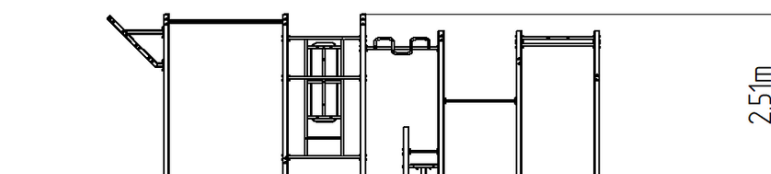

## Street workout összeállítás WS8022RD - piros teljes

Terméktípus WS-8022RD-15

### Alapvető információk

Életkor kategória	Nincs meghatározva
Minimális terület	10,46 m x 5,56 m
A berendezés mérete ho. szé.	7,46 m x 2,56 m x 2,51 m
Szabadesés magasság:	1,5 m
Terhelhetőség:	Nincs meghatározva
Max. felhasználók száma:	9
Esésvédő felület:	az ČSN EN 16630 szabvány
Rendeltetés:	kültér
Alkatrészek elérhetősége:	a gyártó szállítja
A szabványnak való	ČSN EN 16630