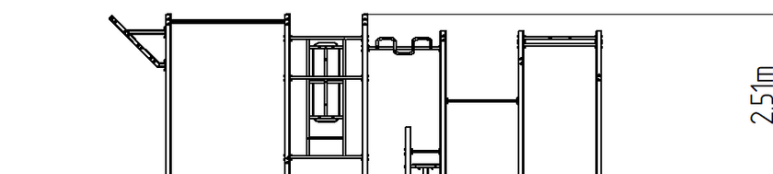

Street workout összeállítás WS8022SD - ezüst teljes

Terméktípus WS-8022SD-15

Alapvető információk

Életkor kategória	Nincs meghatározva
Minimális terület	10,46 m x 5,56 m
A berendezés mérete ho. szé.	7,46 m x 2,56 m x 2,51 m
Szabadesés magasság:	1,5 m
Terhelhetőség:	Nincs meghatározva
Max. felhasználók száma:	9
Esésvédő felület:	az ČSN EN 16630 szabvány
Rendeltetés:	kültér
Alkatrészek elérhetősége:	a gyártó szállítja
A szabványnak való	ČSN EN 16630

Anyag

Fém részek - szerkezeti acél
Műanyag részek - HDPE

Felületkezelés

Duplex rétegű égetett porfesték védi
Tűzhorganyzás

Leírás

A workout elemek tartószerkezete szerkezeti acélból készül, melyet a korrózióval szemben horganyzott felületkezeléssel látnak el, ezáltal jelentősen meghosszabbítják a játékelem élettartamát vagy duplex rétegű égetett porfesték védi az RAL szabvány szerint. Minden további fém elem, pl.: markolat, korlát, stb. szintén horganyzással vagy duplex rétegű égetett porfesték védi az RAL szabvány szerint, a megrendelő külön kérésére az adott elemek rozsdamentes kivitelben is gyárthatók. A padok és fellépők rendkívül jó minőségű HDPE műanyagból (nagy sűrűségű teljesen festett polietilén) készülnek, melyet nagyfokú színállandóság, UV-álló képesség és főleg biztonság jellemez, mivel nem törékeny, és ezáltal a gyerekeket nem fenyegeti az éles letört részek általi sérülés veszélye. Az összekötőelemek horganyzottak vagy rozsdamentes acélból készülnek.