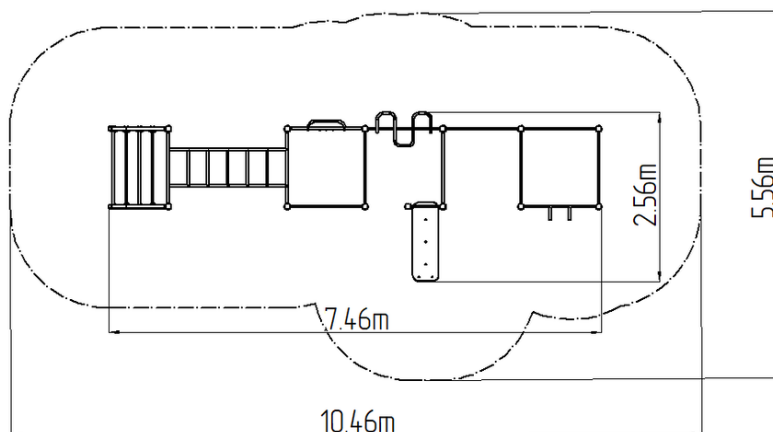

Street workout összeállítás WS8022SD - ezüst teljes

Terméktípus WS-8022SD-15

Alapvető információk

Életkor kategória	Nincs meghatározva
Minimális terület	10,46 m x 5,56 m
A berendezés mérete ho. szé.	7,46 m x 2,56 m x 2,51 m
Szabadesés magasság:	1,5 m
Terhelhetőség:	Nincs meghatározva
Max. felhasználók száma:	9
Esésvédő felület:	az ČSN EN 16630 szabvány
Rendeltetés:	kültér
Alkatrészek elérhetősége:	a gyártó szállítja
A szabványnak való	ČSN EN 16630

Anyag

Fém részek - szerkezeti acél
Műanyag részek - HDPE

Felületkezelés

Duplex rétegű égetett porfesték védi
Tűzhorganyzás

Leírás

A workout elemek tartószerkezete szerkezeti acélból készül, melyet a korrózióval szemben horganyzott felületkezeléssel látnak el, ezáltal jelentősen meghosszabbítják a játékelem élettartamát vagy duplex rétegű égetett porfesték védi az RAL szabvány szerint. Minden további fém elem, pl.: markolat, korlát, stb. szintén horganyzással vagy duplex rétegű égetett porfesték védi az RAL szabvány szerint, a megrendelő külön kérésére az adott elemek rozsdamentes kivitelben is gyárthatók. A padok és fellépők rendkívül jó minőségű HDPE műanyagból (nagy sűrűségű teljesen festett polietilén) készülnek, melyet nagyfokú színállandóság, UV-álló képesség és főleg biztonság jellemez, mivel nem törékeny, és ezáltal a gyerekeket nem fenyegeti az éles letört részek általi sérülés veszélye. Az összekötőelemek horganyzottak vagy rozsdamentes acélból készülnek.