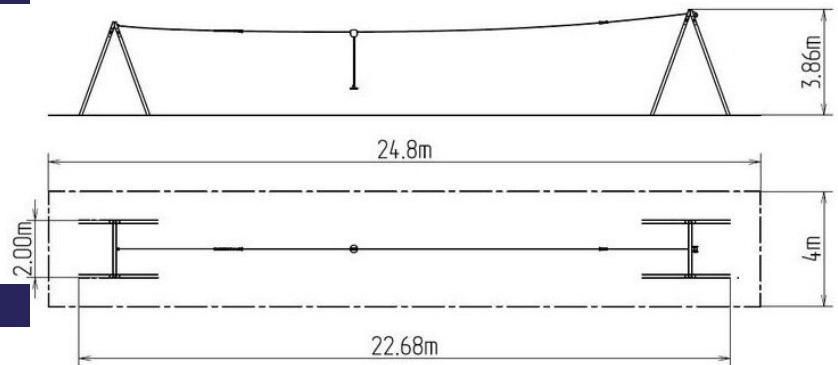

Kötélpálya A formájú LD020KB - kék

Terméktípus LD-020KB20-10

Alapvető információk

Életkor kategória	3 - 15 év
Minimális terület	24,8 m x 4 m
A berendezés mérete ho. szé.	22,68 m x 2 m x 3,86 m
Szabadesés magasság:	1 m
Terhelhetőség:	130 kg
Max. felhasználók száma:	2
Esésvédő felület:	az EN 1177 szabvány
Rendeltetés:	kültér
Alkatrészek elérhetősége:	a gyártó szállítja
A szabványnak való	ČSN EN 1176 - 1

Anyag

Fém részek - szerkezeti acél

Felületkezelés

Duplex rétegű égetett porfesték védi
Tűzhorganyzás

Leírás

A kötélpálya tartószerkezete szerkezeti acélból készül, melyet a korrózióval szemben horganyzott felületkezeléssel látnak el, ezáltal jelentősen meghosszabbítják a játékelem élettartamát vagy duplex rétegű égetett porfesték védi az RAL szabvány szerint. Az összekötőelemek horganyzottak vagy rozsdamentes acélból készülnek.