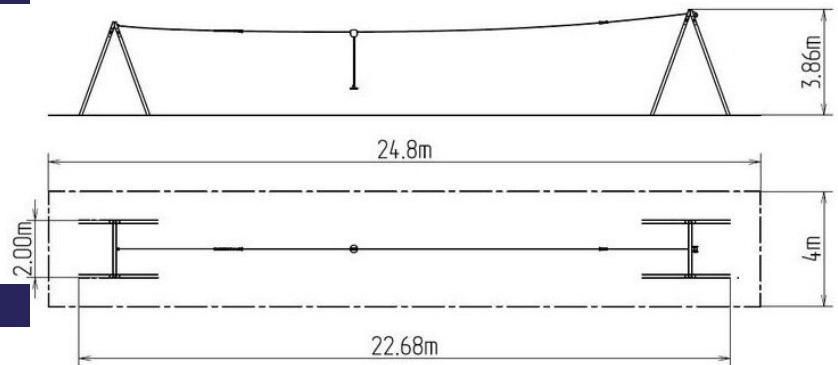

Anyag

Fém részek - szerkezeti acél

Felületkezelés

Duplex rétegű égetett porfesték védi
Tűzhorganyzás

Leírás

A kötélpálya tartószerkezete szerkezeti acélból készül, melyet a korrózióval szemben horganyzott felületkezeléssel látnak el, ezáltal jelentősen meghosszabbítják a játékelem élettartamát vagy duplex rétegű égetett porfesték védi az RAL szabvány szerint. Az összekötőelemek horganyzottak vagy rozsdamentes acélból készülnek.