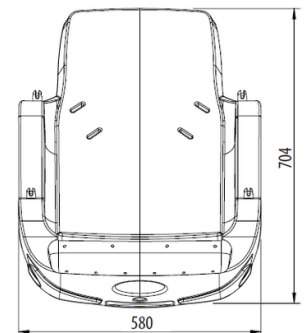

Anyag

Ülés - HDPE

Felületkezelés

Leírás

A Speciál ülőke HDPE-ből készült, lengéscsillapító lökhárítóval. A láncok rozsdamentes acélból készülnek, ami élettartamuk jelentős meghosszabbítását eredményezi. Minden rögzítőelem horganyzott vagy rozsdamentes acélból készül.

Felszerelés