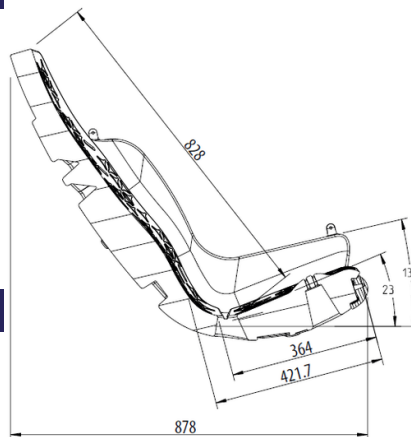

Anyag

Ülés - HDPE

Felületkezelés

Leírás

A Speciál ülőke HDPE-ből készült, lengéscsillapító lökhárítóval. A láncok rozsdamentes acélból készülnek, ami élettartamuk jelentős meghosszabbítását eredményezi. Minden rögzítőelem horganyzott vagy rozsdamentes acélból készül.

Felszerelés