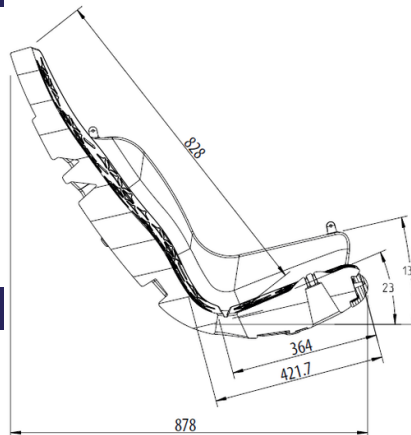

Anyag

Ülés - HDPE

Felületkezelés

Leírás

A Speciál ülőke HDPE-ből készült, lengéscsillapító lökhárítóval. A láncok rozsdamentes acélból készülnek, ami élettartamuk jelentős meghosszabbítását eredményezi. Minden rögzítőelem horganyzott vagy rozsdamentes acélból készül.

Felszerelés