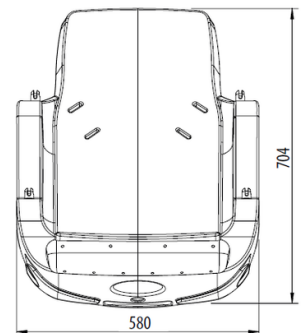

Anyag

Ülés - HDPE

Felületkezelés

Leírás

A Speciál ülőke HDPE-ből készült, lengéscsillapító lökhárítóval. A láncok rozsdamentes acélból készülnek, ami élettartamuk jelentős meghosszabbítását eredményezi. Minden rögzítőelem horganyzott vagy rozsdamentes acélból készül.

Felszerelés