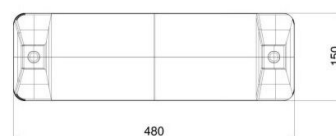

Anyag

Ülés - alumínium gumi bevonattal

Felületkezelés

Leírás

A Normal ülés alumíniumból készül, puha és kényelmes gumival borítva. A láncok rozsdamentes acélból készülnek, ami élettartamuk jelentős meghosszabbítását eredményezi. Minden rögzítőelem horganyzott vagy rozsdamentes acélból készül.