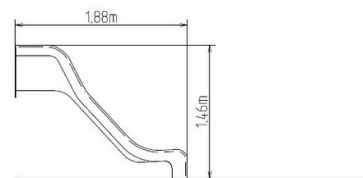

Anyag

Csúszdák - üvegyapot

Felületkezelés

Leírás

Csúszdák üvegyapot anyagból készült.