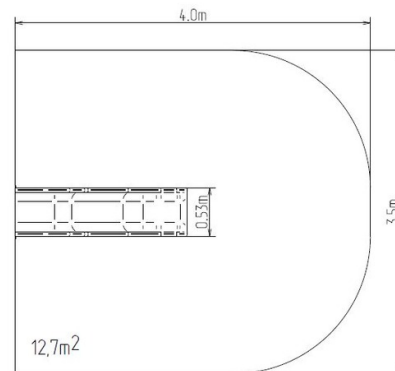

Anyag

Csúszdák - üvegyapot

Felületkezelés

Leírás

Csúszdák üvegyapot anyagból készült.