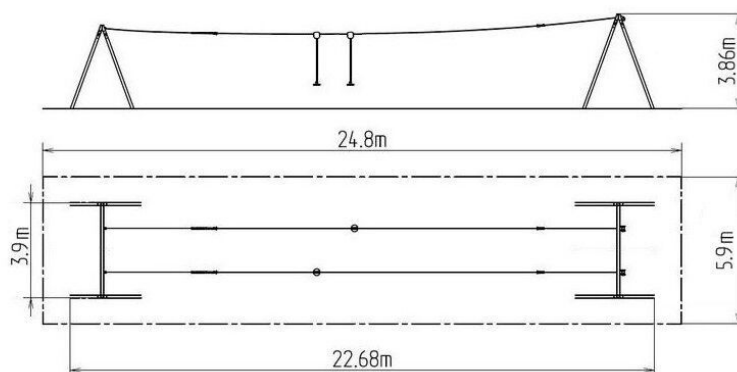

Kötélpálya A formájú LD030KB - kék

Terméktípus LD-030KB20-10

Alapvető információk

Életkor kategória	3 - 15 év
Minimális terület	24,8 m x 5,9 m
A berendezés mérete ho. szé.	22,68 m x 3,9 m x 3,86 m
Szabadesés magasság:	1 m
Terhelhetőség:	130 kg
Max. felhasználók száma:	4
Esésvédő felület:	az EN 1177 szabvány
Rendeltetés:	kültér
Alkatrészek elérhetősége:	a gyártó szállítja
A szabványnak való	ČSN EN 1176 - 1

Anyag

Fém részek - szerkezeti acél

Felületkezelés

Duplex rétegű égetett porfesték védi
Tűzhorganyzás

Leírás

A kötélpálya tartószerkezete szerkezeti acélból készül, melyet a korrózióval szemben horganyzott felületkezeléssel látnak el, ezáltal jelentősen meghosszabbítják a játékelem élettartamát vagy duplex rétegű égetett porfesték védi az RAL szabvány szerint. Az összekötőelemek horganyzottak vagy rozsdamentes acélból készülnek.