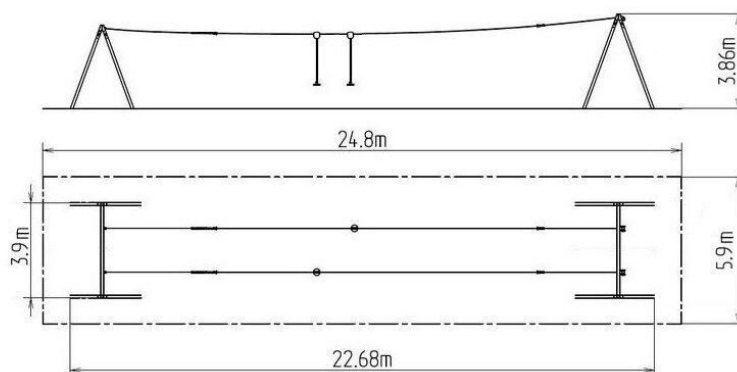

Kötélpálya A formájú LD030KW - barna

Terméktípus LD-030KW20-10

Alapvető információk

| | |
|------------------------------|--------------------------|
| Életkor kategória | 3 - 15 év |
| Minimális terület | 24,8 m x 5,9 m |
| A berendezés mérete ho. szé. | 22,68 m x 3,9 m x 3,86 m |
| Szabadesés magasság: | 1 m |
| Terhelhetőség: | 130 kg |
| Max. felhasználók száma: | 4 |
| Esésvédő felület: | az EN 1177 szabvány |
| Rendeltetés: | kültér |
| Alkatrészek elérhetősége: | a gyártó szállítja |
| A szabványnak való | ČSN EN 1176 - 1 |

Anyag

Fém részek - szerkezeti acél

Felületkezelés

Duplex rétegű égetett porfesték védi
Tűzhorganyzás

Leírás

A kötélpálya tartószerkezete szerkezeti acélból készül, melyet a korrózióval szemben horganyzott felületkezeléssel látnak el, ezáltal jelentősen meghosszabbítják a játékelem élettartamát vagy duplex rétegű égetett porfesték védi az RAL szabvány szerint. Az összekötőelemek horganyzottak vagy rozsdamentes acélból készülnek.