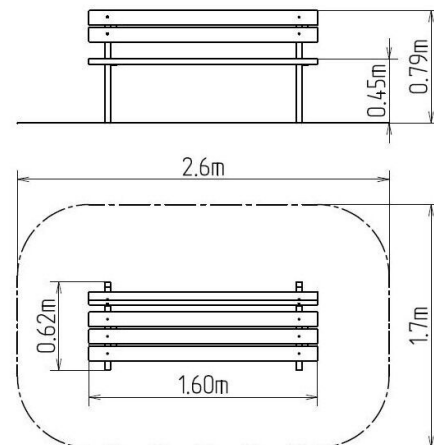

Anyag

Fém részek - szerkezeti acél
Fa részek - lucfenyő, külön kérésre tölgyfa

Felületkezelés

Impregnálás és háromrétegű lazúr aplikáció
Tűzhorganyzás

Leírás

A pad lucfenyőből készül, a vevő külön kérésére készülhet tölgyfából is. A fa felületkezelése az impregnálásban és a lazúrlakk három rétegben történő alkalmazásában rejlik, az EN 71/3 szabványnak megfelelően (biztonságos a gyerekjátékokhoz). A pad lába szerkezeti acélból készül, mely a korrózióval szemben tűzi horganyzással védett, ezáltal a kerítés élettartama jelentősen meghosszabbodik. Az összekötőelemek horganyzottak vagy rozsdamentes acélból készülnek.