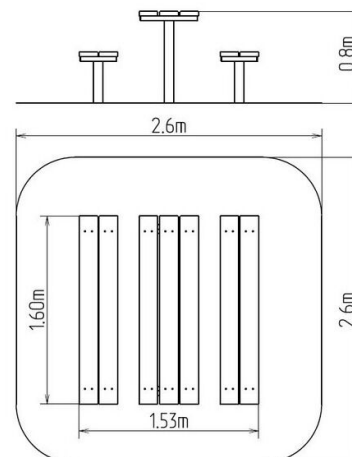

Ülőgarnitúra LA312D

Terméktípus LA-312KZnD-10

Alapvető információk

| | |
|------------------------------|------------------------|
| Életkor kategória | -tól 0 év |
| Minimális terület | 2,6 m x 2,6 m |
| A berendezés mérete ho. szé. | 1,53 m x 1,6 m x 0,8 m |
| Szabadesés magasság: | 1 m |
| Terhelhetőség: | Nincs meghatározva |
| Max. felhasználók száma: | Nincs meghatározva |
| Esésvédő felület: | Meghatározatlan |
| Rendeltetés: | kültér |
| Alkatrészek elérhetősége: | a gyártó szállítja |
| A szabványnak való | ČSN EN 1176 - 1 |

Anyag

Fém részek - szerkezeti acél
Fa részek - lucfenyő, külön kérésre tölgyfa

Felületkezelés

Impregnálás és háromrétegű lazúr aplikáció
Tűzihorganyzás

Leírás

A ülőgarnitúra lucfenyőből készül, a vevő külön kérésére készülhet tölgyfából is. A fa felületkezelése az impregnálásban és a lazúrlakk három rétegben történő alkalmazásában rejlik, az EN 71/3 szabványnak megfelelően (biztonságos a gyerekjátékokhoz). A ülőgarnitúra lába szerkezeti acélból készül, mely a korrózióval szemben tűzi horganyzással védett, ezáltal a kerítés élettartama jelentősen meghosszabbodik. Az összekötőelemek horganyzottak vagy rozsdamentes acélból készülnek.