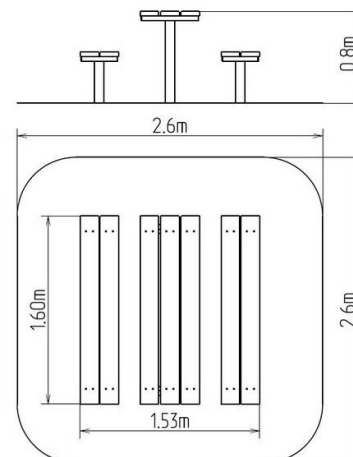

Anyag

Lécek - újrahasznosított műanyag
Fém alkatrészek - szerkezeti acél

Felületkezelés

Tűzihorganyzás

Leírás

A ülőgarnitúra újrahasznosított műanyagból készült. A pad lába szerkezeti acélból készül, mely a korrózióval szemben tűzi horganyzással védett, ezáltal a kerítés élettartama jelentősen meghosszabbodik. E szerkezeteket betonágyba helyezik. Az összekötőelemek horganyzottak vagy rozsdamentes acélból készülnek.

Felszerelés